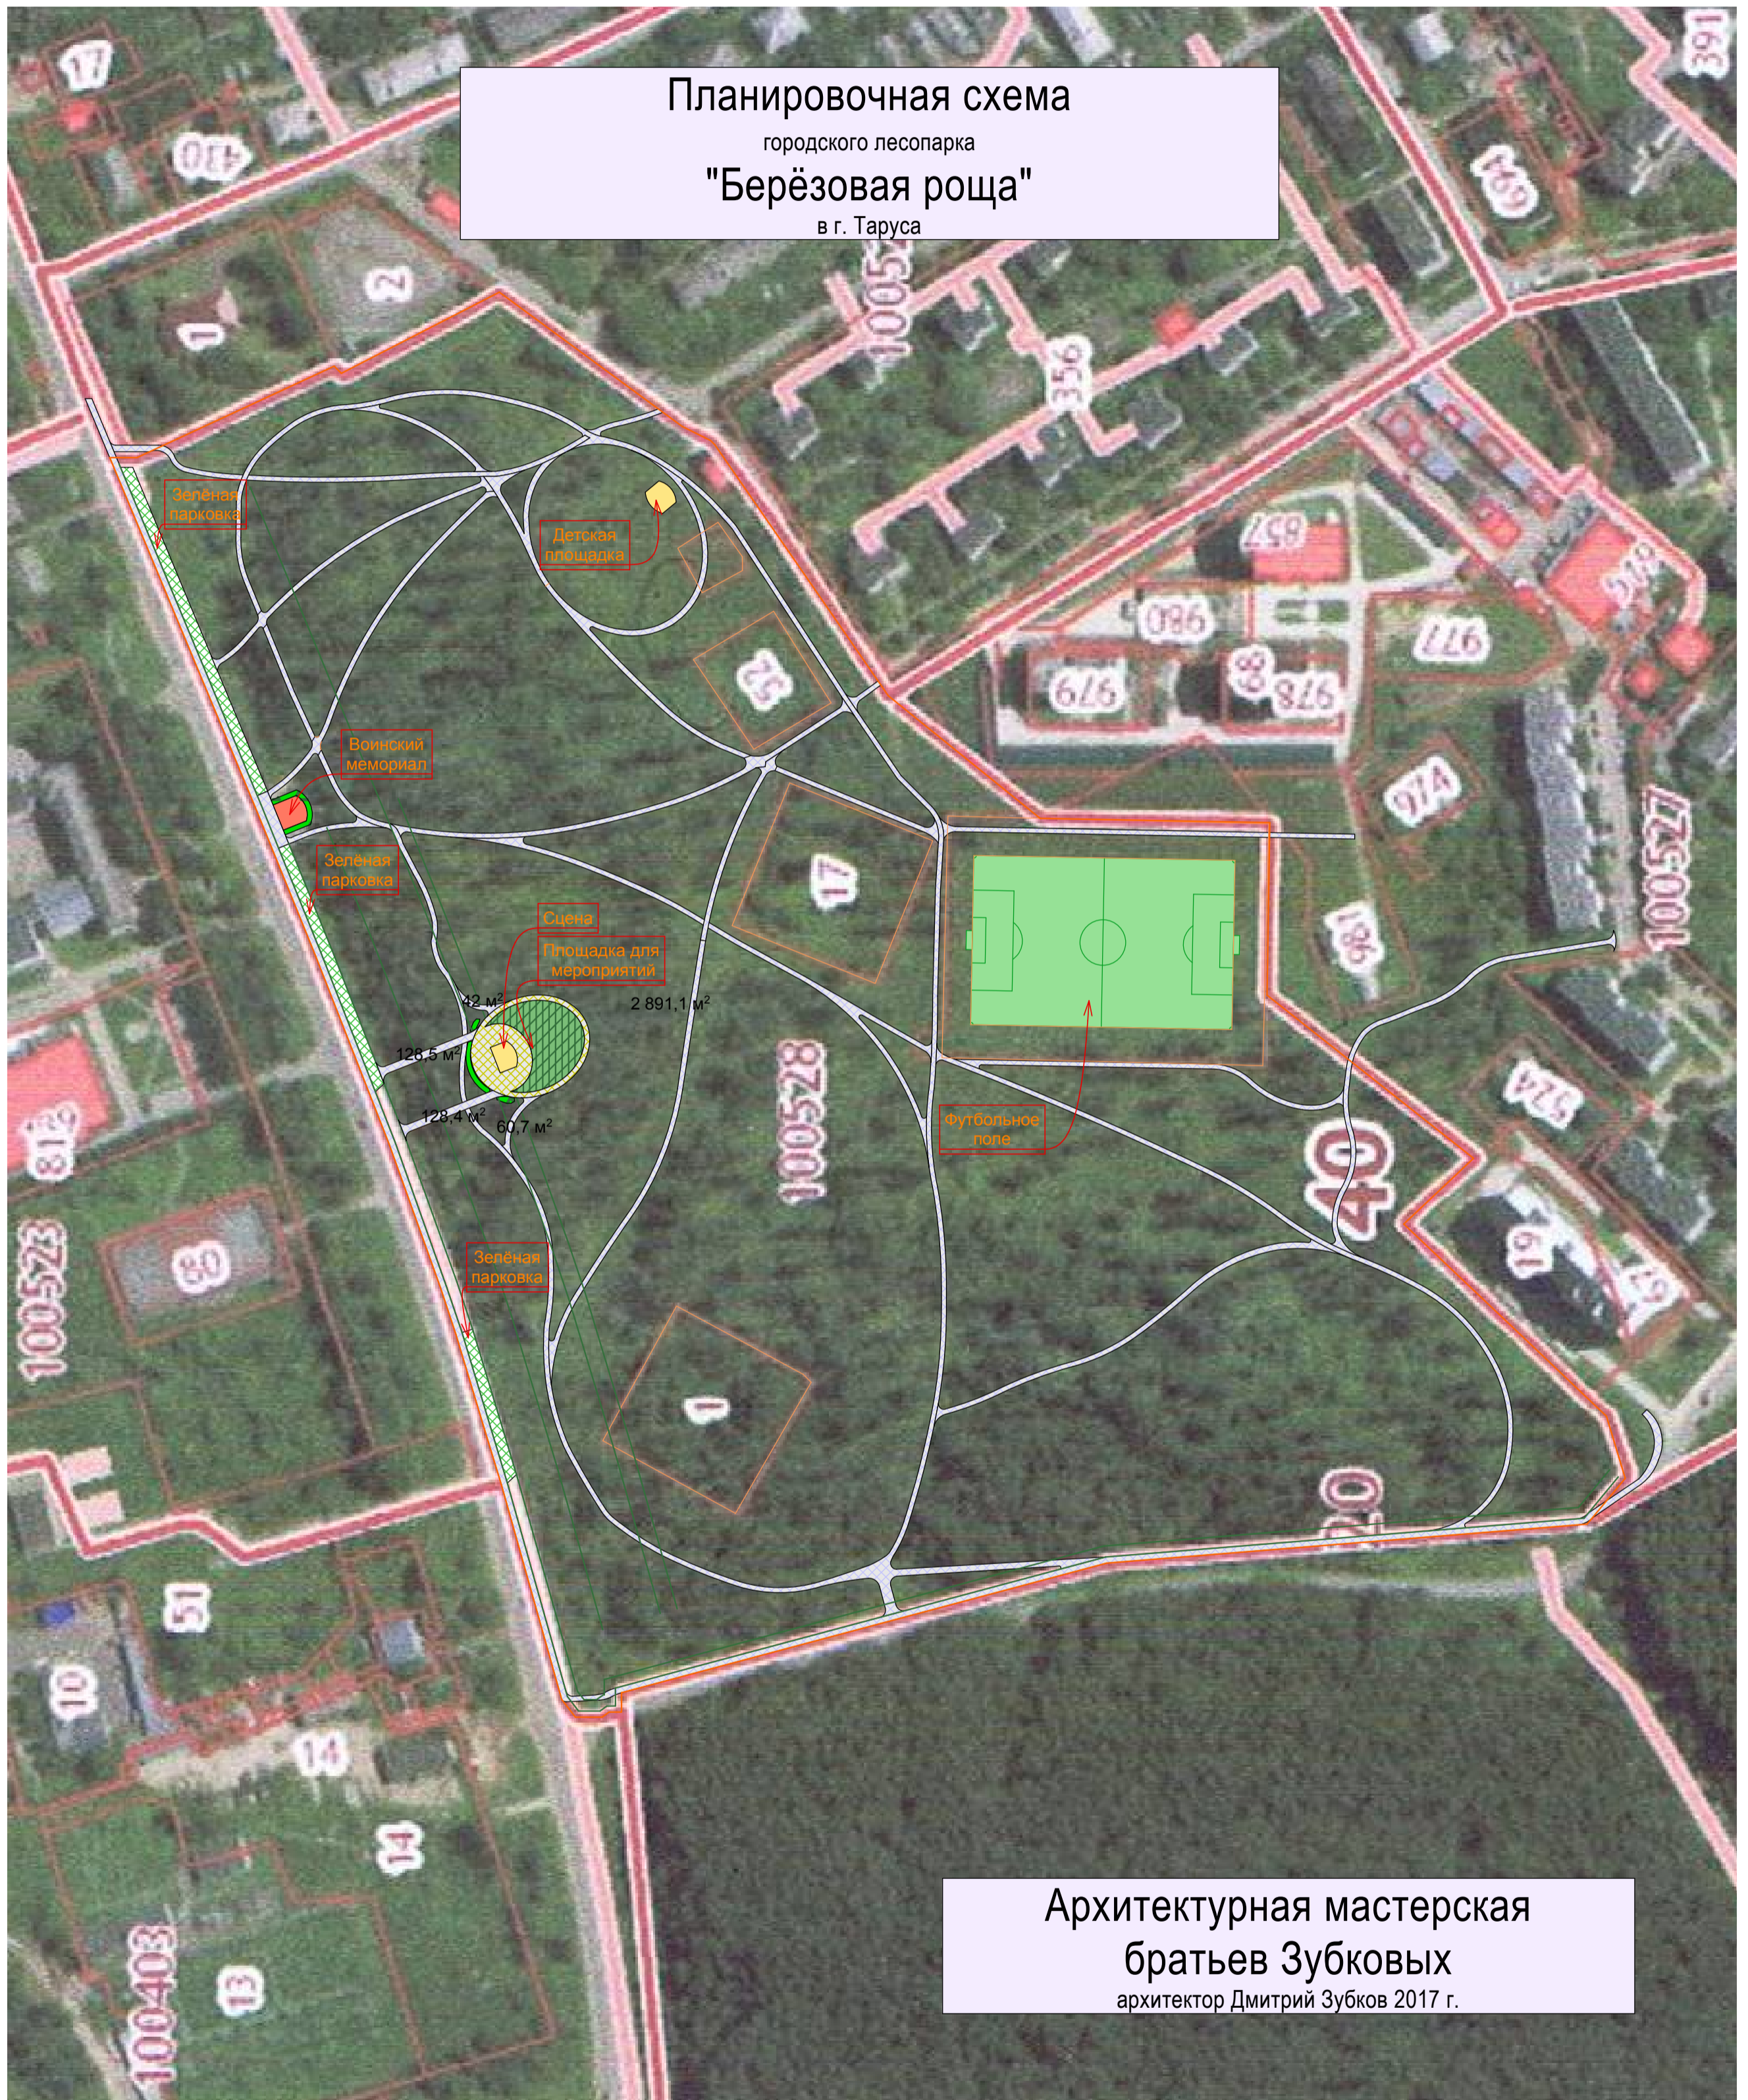

Планировочная схема

городского лесопарка

"Берёзовая роща"

в г. Таруса

Архитектурная мастерская

братьев Зубковых

архитектор Дмитрий Зубков 2017 г.