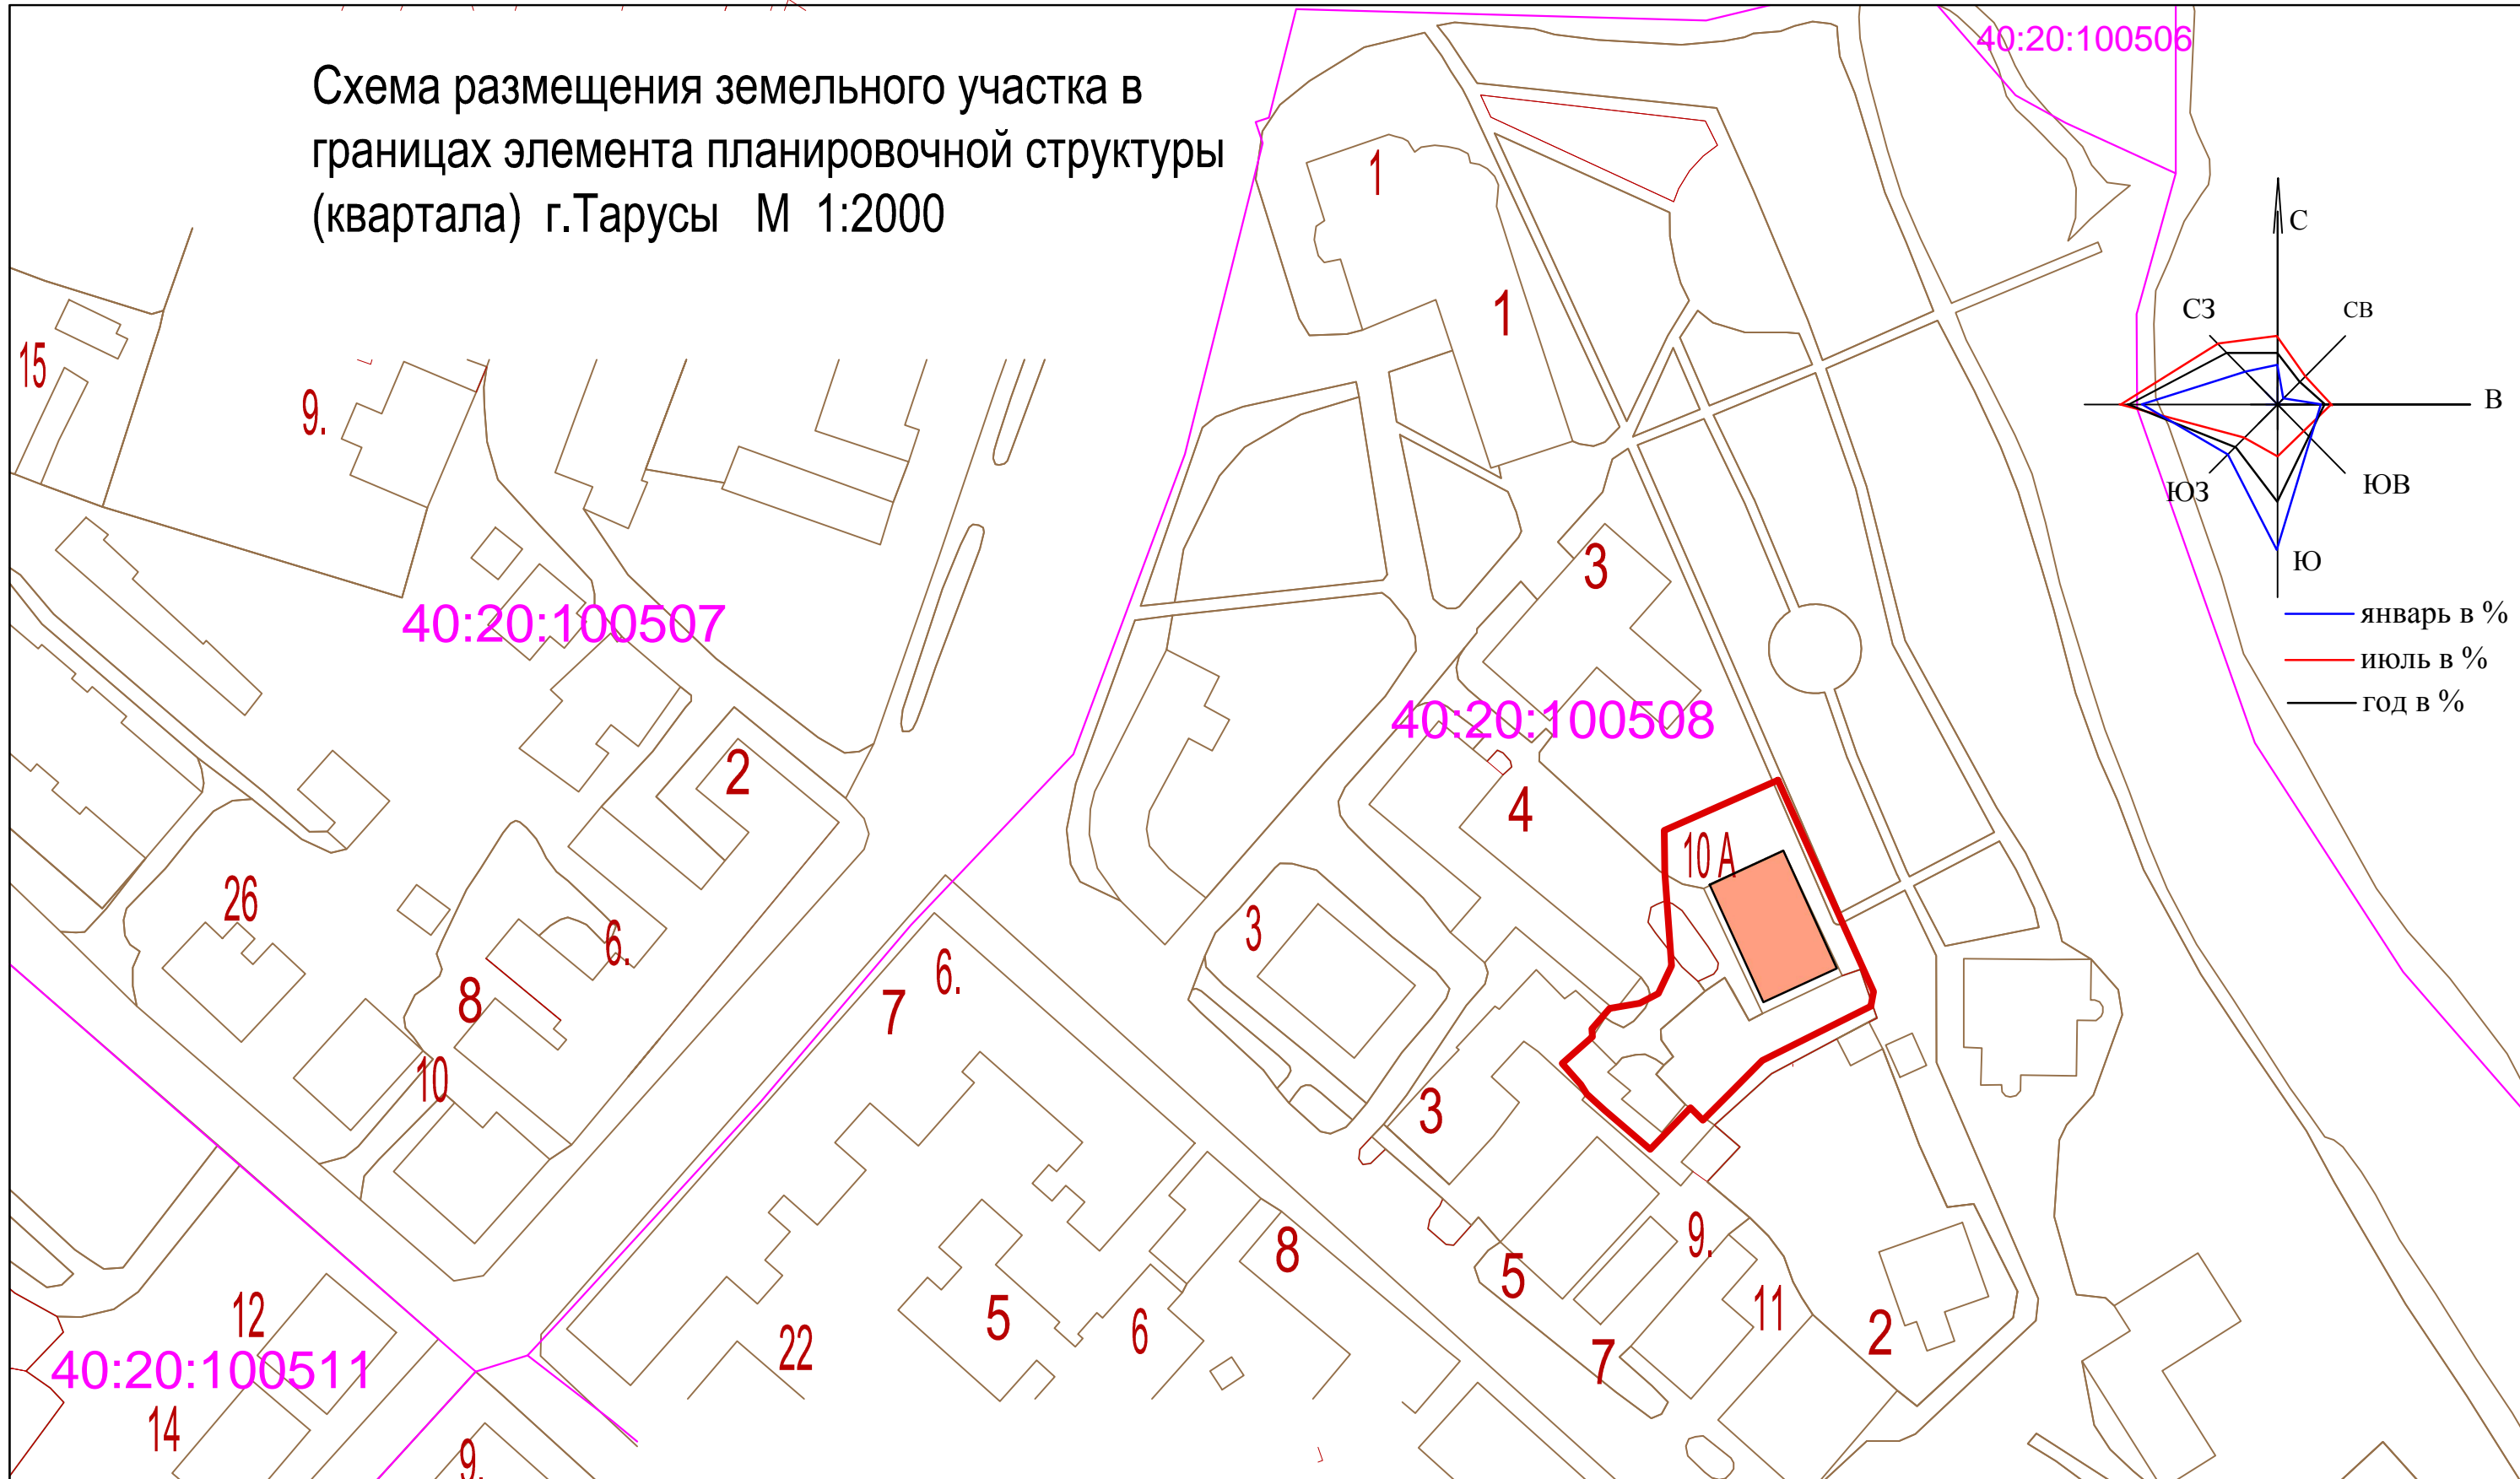

Схема размещения земельного участка в границах элемента планировочной структуры (квартала) г.Тарусы М 1:2000

Условные обозначения

- 40:20:100508 Номер кадастрового квартала
- Граница кадастрового квартала
- Границы образуемого земельного участка для многоквартирного жилого дома
- 10 А Адресный номер дома

Калужская область, г.Таруса, ул.Декабристов, д.10А					
Застройщик : Администрация СП "Город Таруса"					
Изм.	Кол.уч.	Лист	док.	Подпись	Дата
				Потемкина М.А.	
				Новикова В.П.	
				Шаршукова О.	
				Шаршукова О.	
Объект : многоквартирный жилой дом				Стадия	Лист
Схема размещения земельного участка в границах элемента планировочной структуры (квартала)г.Тарусы М 1:2000					Листов
ООО "АПБ"					